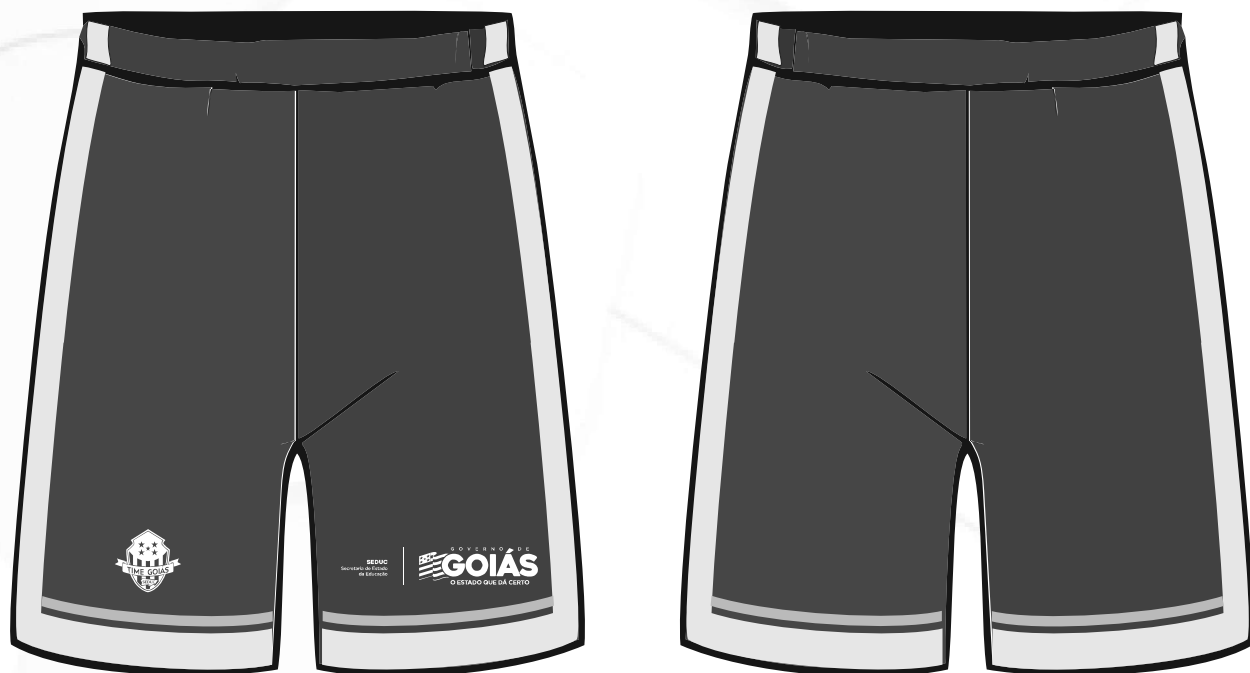

# UNIFORMES

*\*Todas os logotipos estão no final do documento*

*\*Modelo apenas para referência*

**SEDUC**  
Secretaria de Estado  
da Educação

GOVERNO DE  
**GOIÁS**  
O ESTADO QUE DÁ CERTO

# BERMUDA

■ C:100 M:70 Y:0 K:0

■ C0 M31 Y100 K0

IMAGEM MERAMENTE ILUSTRATIVA

**JOGOS ESTUDANTIS**  
DO ESTADO DE GOIÁS

Este gabarito é um indicativo de projeto gráfico, fica livre ao fornecedor ajustar no modelo final oferecido.