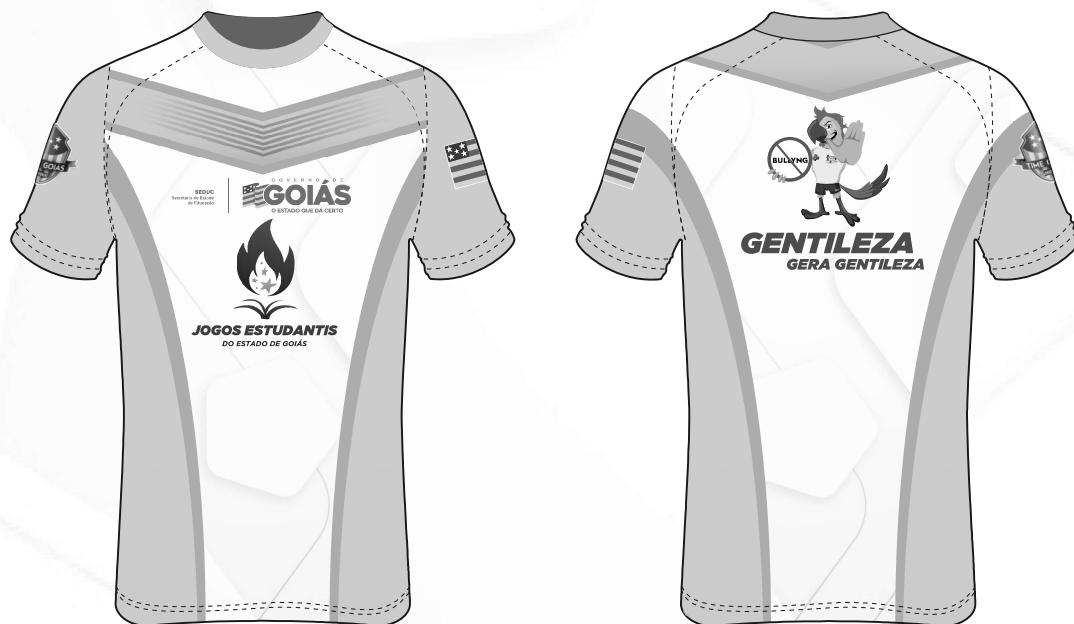

Camisetas Gola Redonda

JOGOS ESTUDANTIS
DO ESTADO DE GOIÁS

Este gabarito é um indicativo de projeto gráfico, fica livre ao fornecedor ajustar no modelo final oferecido.

As medidas podem sofrer mudanças conforme o produto oferecido pelos fornecedores contratados.

Em caso de dúvidas, por gentileza verifique as especificações técnicas do material fornecido pela SEDUC Go.

IMAGEM MERAMENTE ILUSTRATIVA

SEDUC
Secretaria de Estado
da Educação

GOVERNO DE
GOIÁS
O ESTADO QUE DÁ CERTO